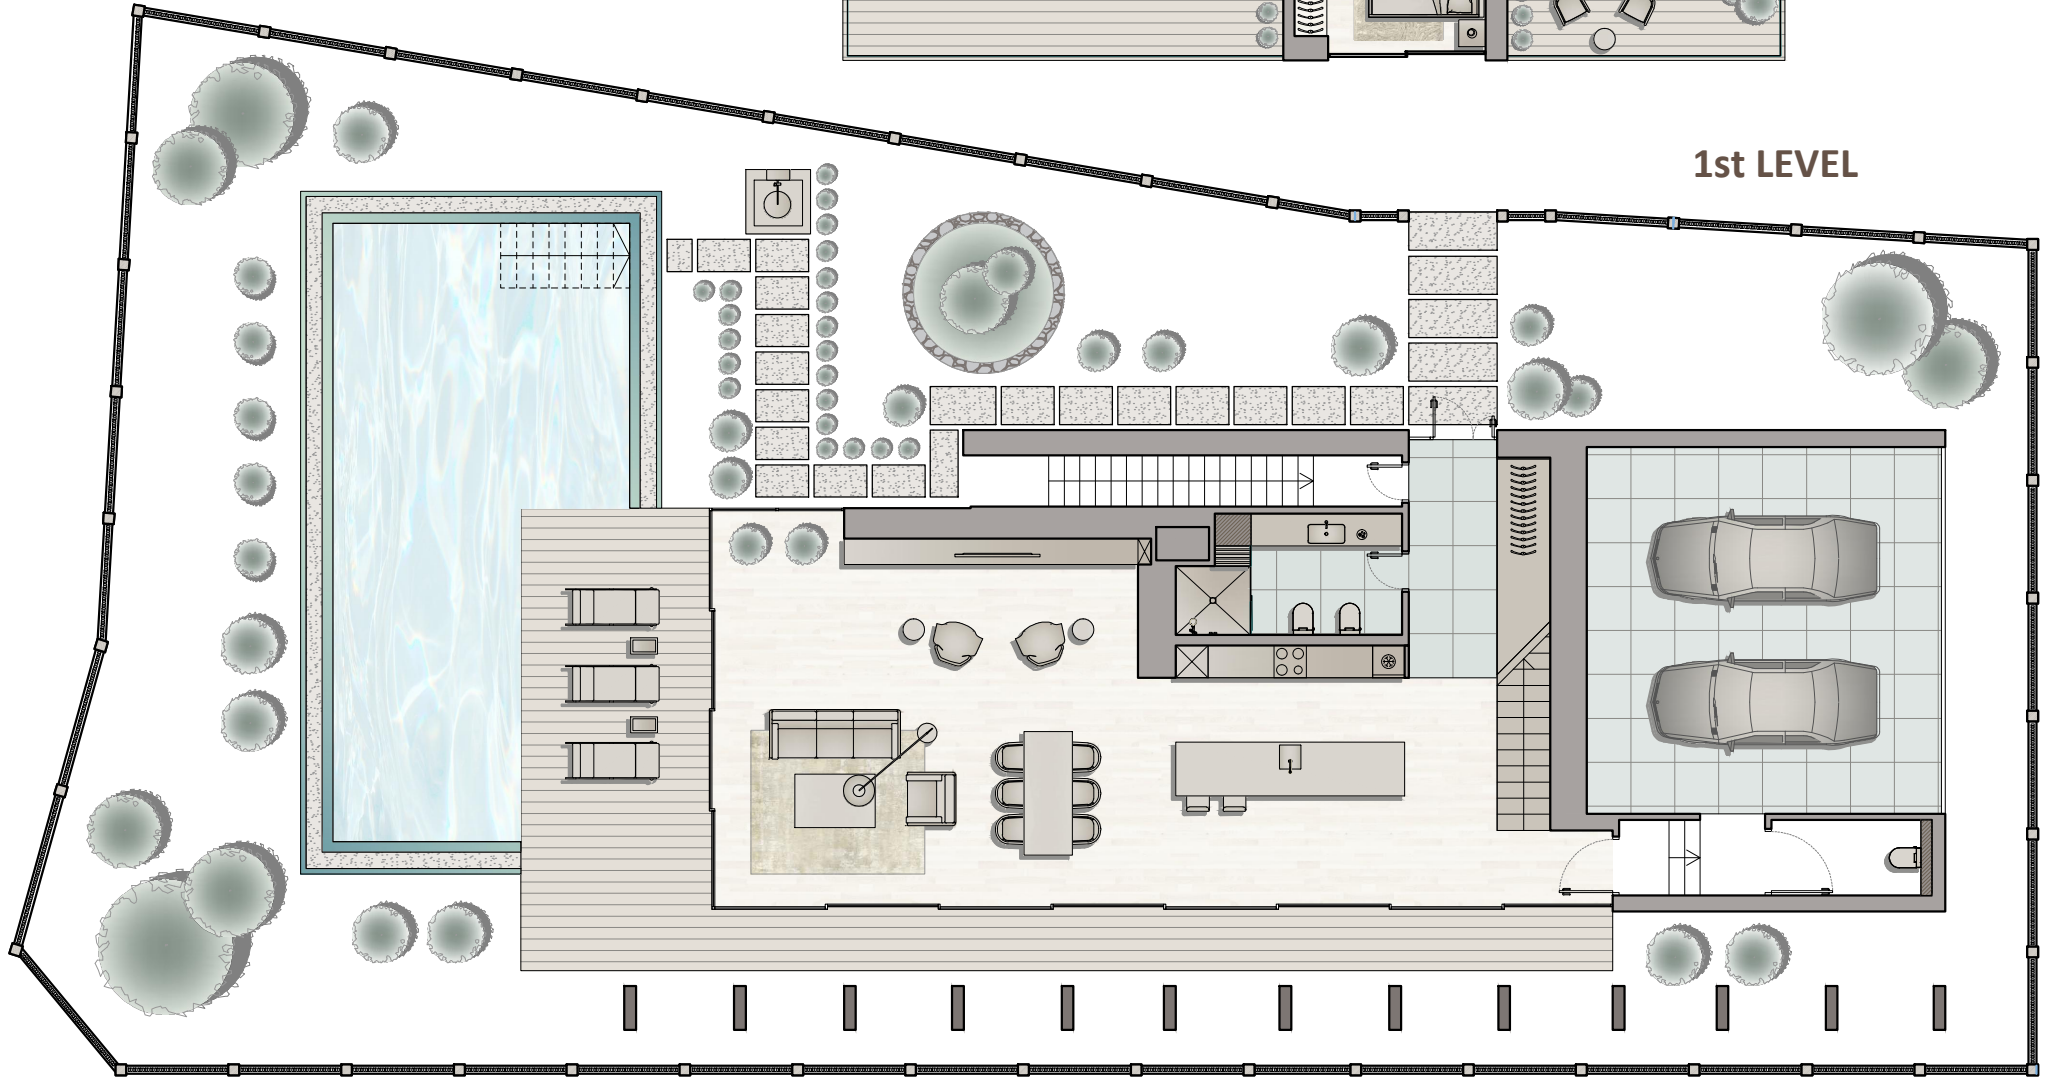

4 BEDROOM VILLA

2nd LEVEL

1st LEVEL

4 BEDROOM VILLA

2nd LEVEL

1st LEVEL

Sofá Minotti spa Book #01 ANDERSEN Composition A

Lámpara de pie
Brand van Egmond Hollywood HF170N

Mesa de centro Minotti spa 2015
BENSON 65

Sillón Auto-reverse
Arketipo News 2013 6109001

Sillón con reposabrazos
Isabel Flexform 2015

Fiam

#	Nombre	Cantidad	Precio	Importe total
1	 Espejo de suelo caadre Fiam Mirrors 400*° Referencia del producto 721808	1	€ 1730	€ 1730
Total por fabricante				€ 1730