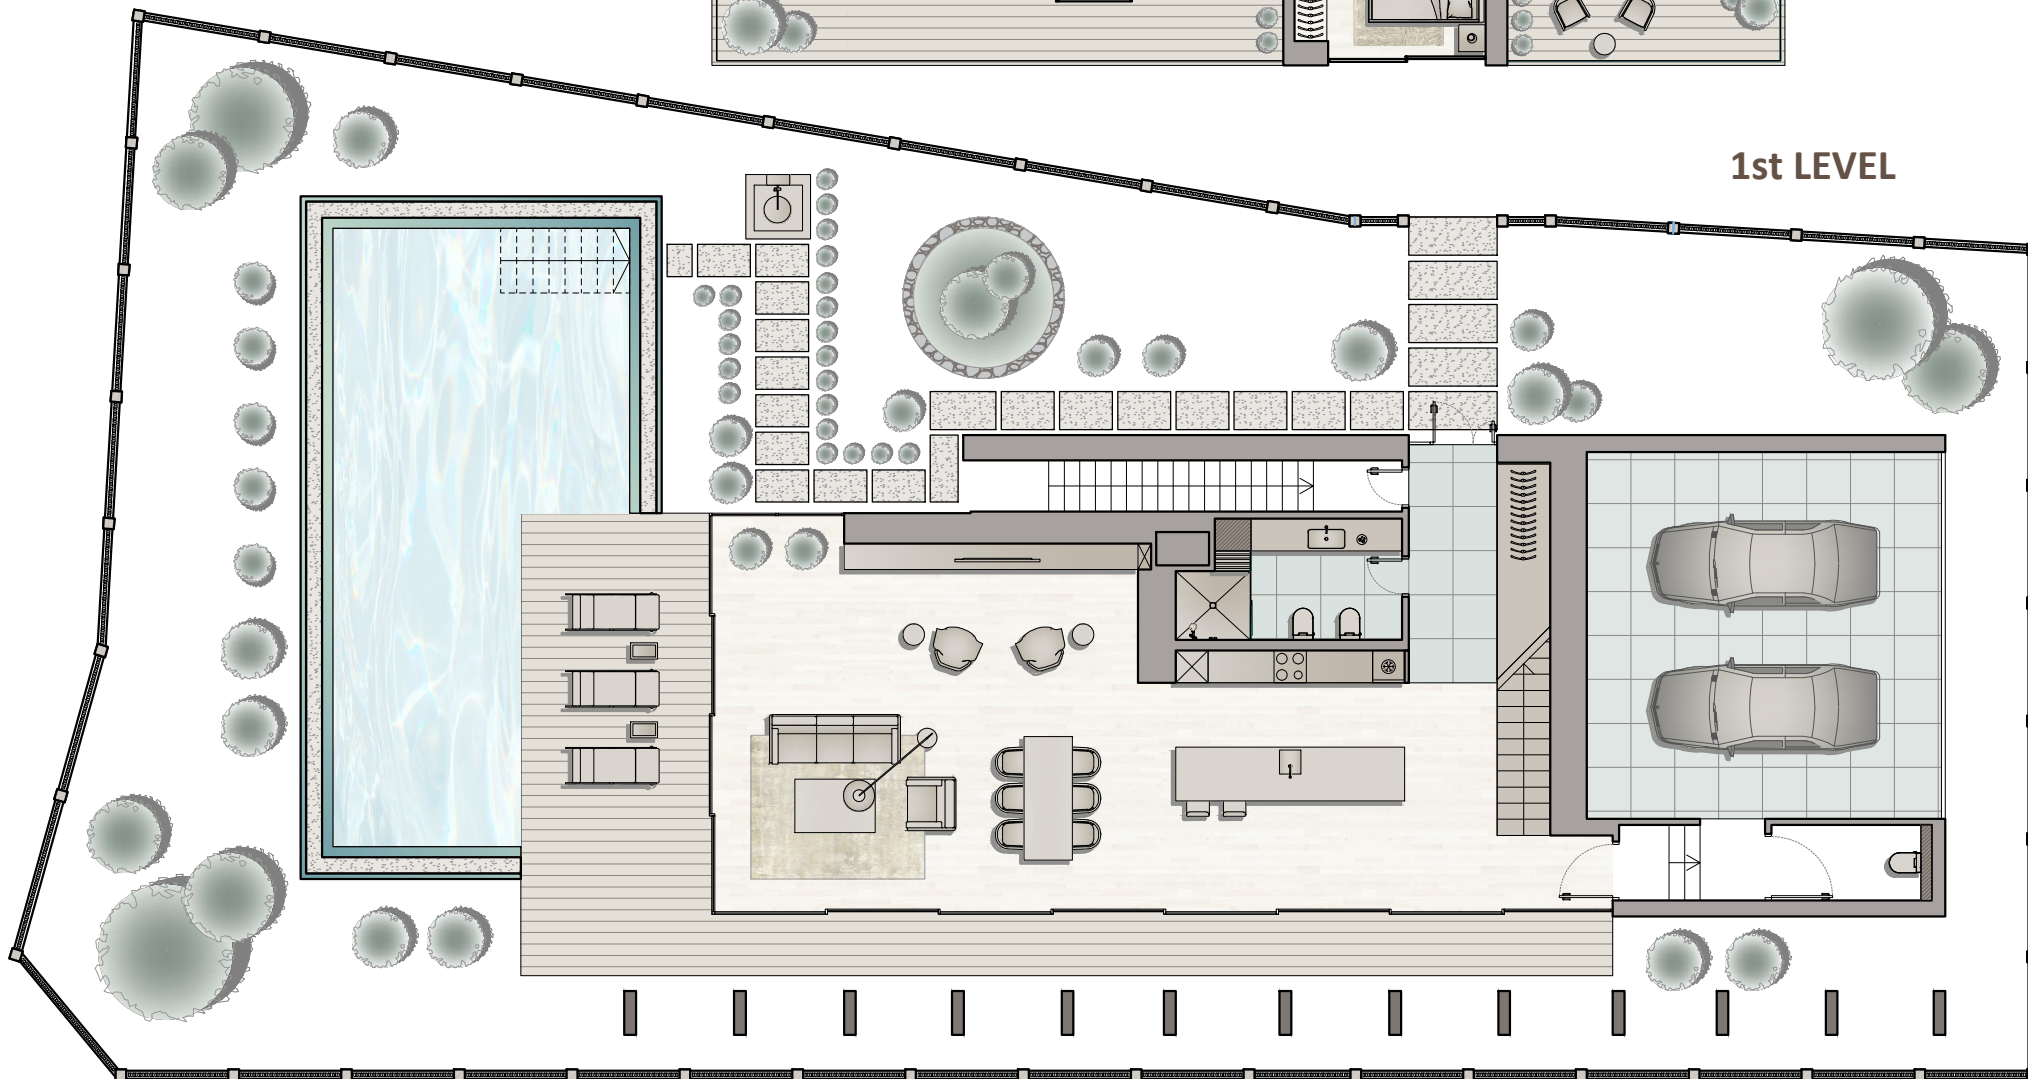

4 BEDROOM VILLA

2nd LEVEL

1st LEVEL

4 BEDROOM VILLA

2nd LEVEL

1st LEVEL

Sofá Minotti spa Book #01 ANDERSEN Composition A

Lámpara de pie
Brand van Egmond Hollywood HF170N

Mesa de centro Minotti spa 2015
BENSON 65

Sillón Auto-reverse
Arketipo News 2013 6109001

Sillón con reposabrazos
Isabel Flexform 2015

Fiam

#	Nombre	Cantidad	Precio	Importe total
1	 Espejo de suelo caadre Fiam Mirrors 400*° Referencia del producto 721808	1	€ 1730	€ 1730
Total por fabricante				€ 1730