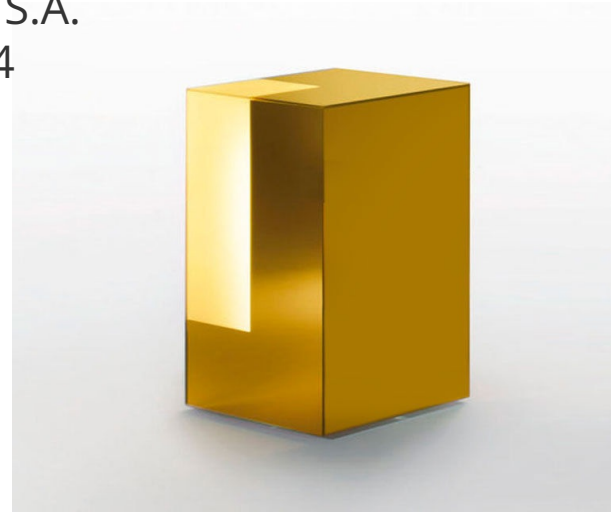

Lámpara
Vibia Grupo T Diffusion, S.A.
Hanging Lamps 0920. 04

Mesita de noche
Boxy Glas Italia 2016